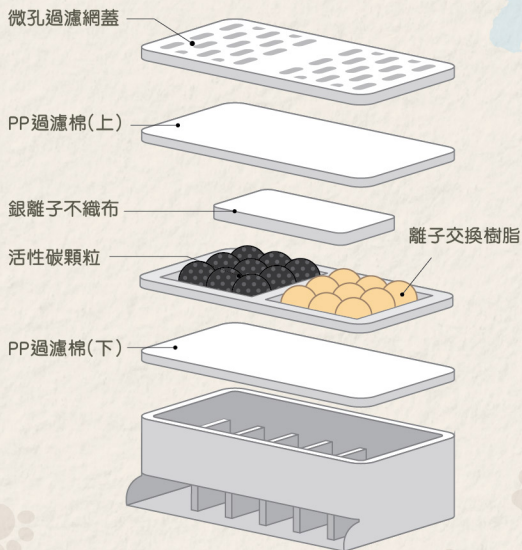

餵食機功能

智能餵食

掌握寵物飲食情況

儲糧桶內部可維持濕度約30%*

*Panasonic 實驗室結果：在溫度25°C / 濕度55%±5%的環境下，儲糧桶在密封及內置乾燥劑狀態下，30天內儲糧桶內部可維持濕度約30%。

多重鎖鮮設計

密封矽膠圈

上蓋貼合更緊密，
減少與空氣接觸，
降低飼料變質機會。

乾燥劑儲存盒

放置乾燥劑，減少
受潮發霉，延長
保鮮期。

出糧口密封設計

密封攪糧片及出糧
後自動關閉機制，
降低小蟲入侵 
風險。

手動餵食

手動按鍵，
即時補糧，
增加與寵物互動

**304不鏽鋼
餵食碗**

堅固耐用、
易清洗

五重過濾濾芯結構

多層過濾結構，逐層減少毛髮、碎屑及雜質，提升飲水品質！讓寵物飲得更新鮮！

APP
智能操控

智能管理
寵物飲水健康！

- ✓ 出水模式設定
- ✓ 水量不足通知
- ✓ 濾芯更換提醒

飲水機位置
可自由變換

自由組合拼接

按寵物飲食習慣及
家中空間自由調整